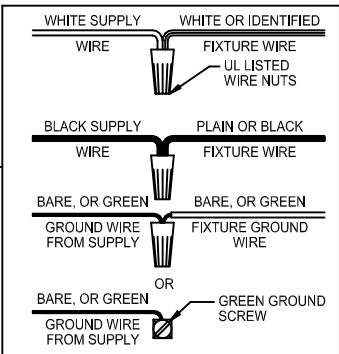

CAUTION - All glass is fragile, use care when handling Glass component(s) and or Lamp(s).

ASSEMBLY STEPS:

PASOS PARA ENSAMBLAR:

MODE D'ASSEMBLAGE:

1. D,E → A
2. B,A → C
3. F → G 
4. H,J → D
5. Q,U → S
6. T → S

**B, C, G & T
(NOT FURNISHED)
(NO INCLUIDA)
(NON FOURNIE)**

Instrucciones de ensamblaje e instalación

Precaución: Lea cuidadosamente las instrucciones y desconecte la electricidad del cortacircuitos principal antes de iniciar la instalación.