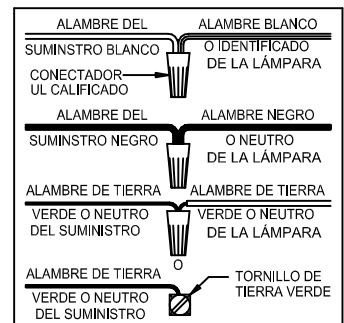

CAUTION - All glass is fragile, use care when handling Glass component(s) and or Lamp(s).

ASSEMBLY STEPS:

PASOS PARA ENSAMBLAR:

MODE D'ASSEMBLAGE:

1. D,E → A
2. B,A → C
3. F → G 
4. H,J → D
5. Q,U → S
6. T → S

**B, C, G & T
(NOT FURNISHED)
(NO INCLUIDA)
(NON FOURNIE)**

Instrucciones de ensamblaje e instalación

Precaución: Lea cuidadosamente las instrucciones y desconecte la electricidad del cortacircuitos principal antes de iniciar la instalación.

PRECAUCION - El vidrio es frágil; tenga cuidado al manipular el (los) elemento(s) de vidrio y/o la(s) bombilla(s).

Instructions d'Assemblage et Installation

Mise en garde: Lire les instructions avec soin et couper le courant au disjoncteur central avant de commencer l'installation.